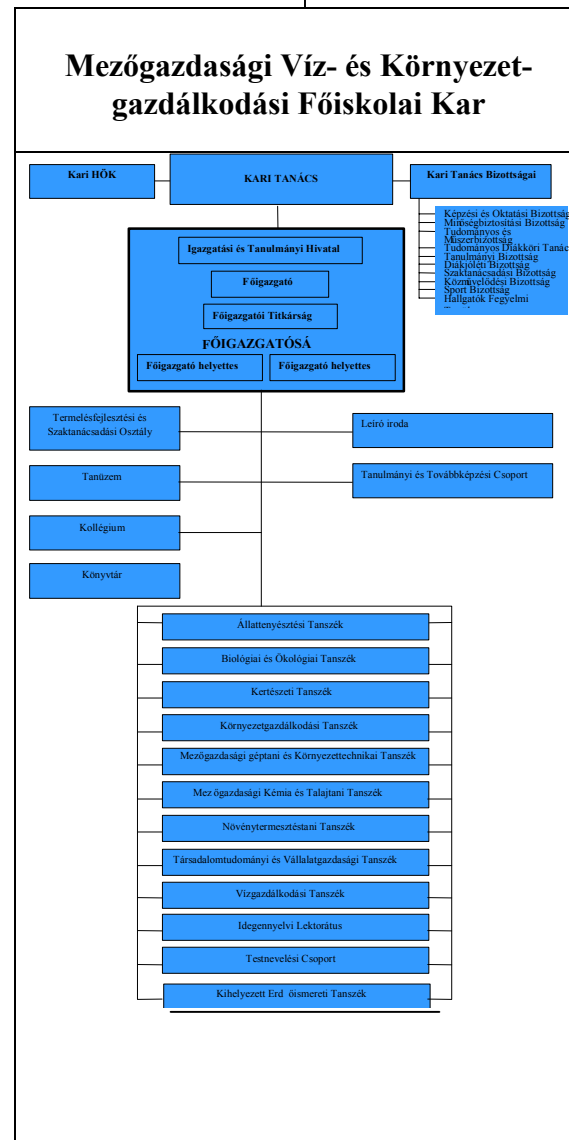

A Tessedik Sámuel Főiskola szervezeti felépítése
2001. július 28.

A könyvtár 2001. december 31-ig Kari, 2002. január 1-től központi szervezeti egység