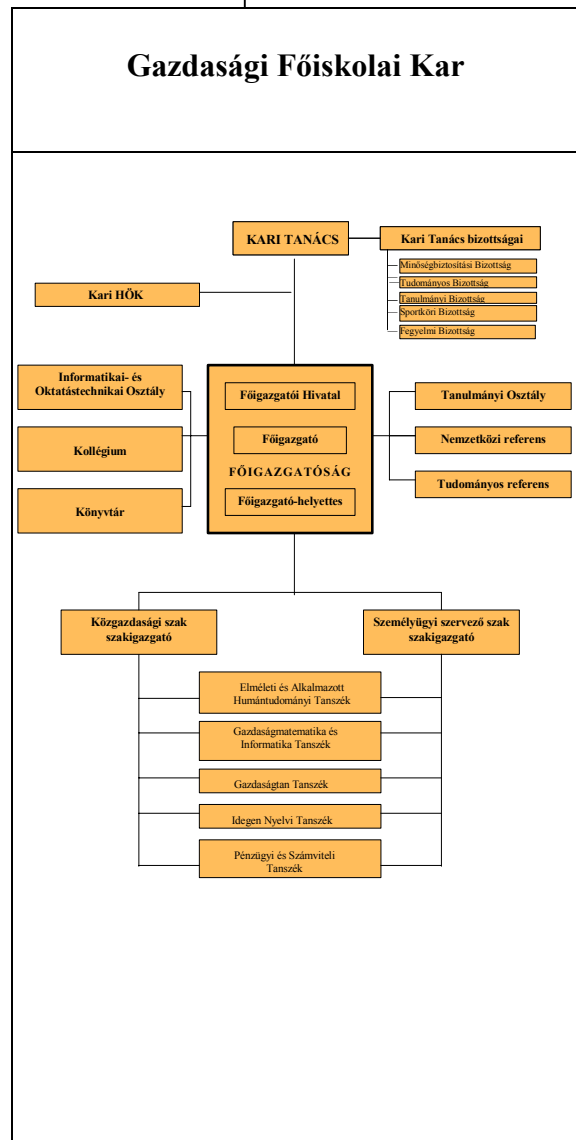

A Tessedik Sámuel Főiskola szervezeti felépítése
2001. július 28.

A könyvtár 2001. december 31-ig Kari, 2002. január 1-től központi szervezeti egység