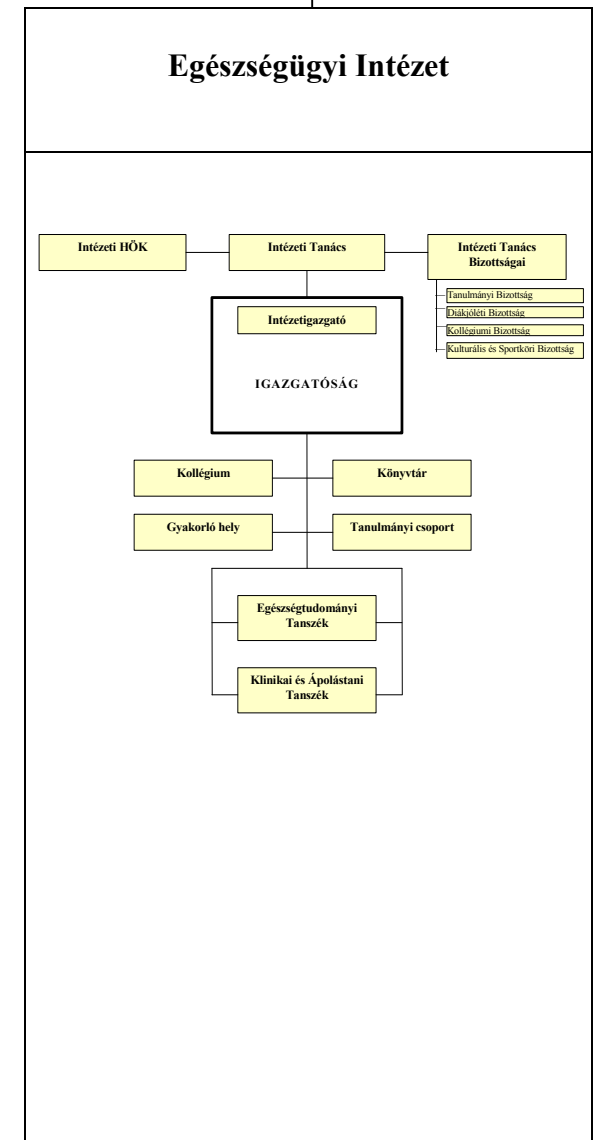

A Tessedik Sámuel Főiskola szervezeti felépítése
2001. július 28.

A könyvtár 2001. december 31-ig Kari, 2002. január 1-től központi szervezeti egység