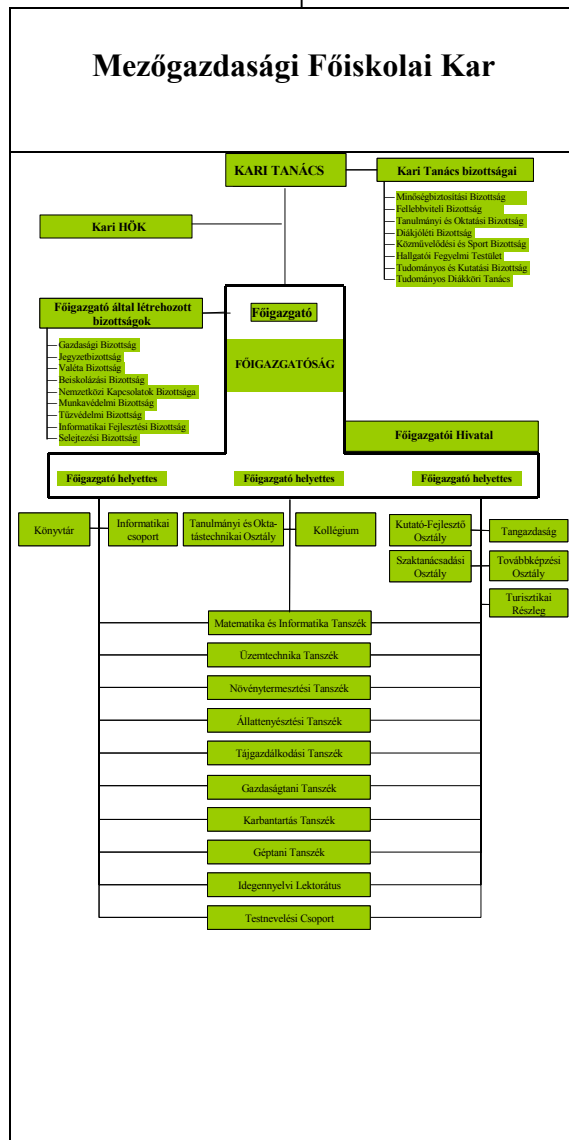

A Tessedik Sámuel Főiskola szervezeti felépítése
2001. július 28.

A könyvtár 2001. december 31-ig Kari, 2002. január 1-től központi szervezeti egység