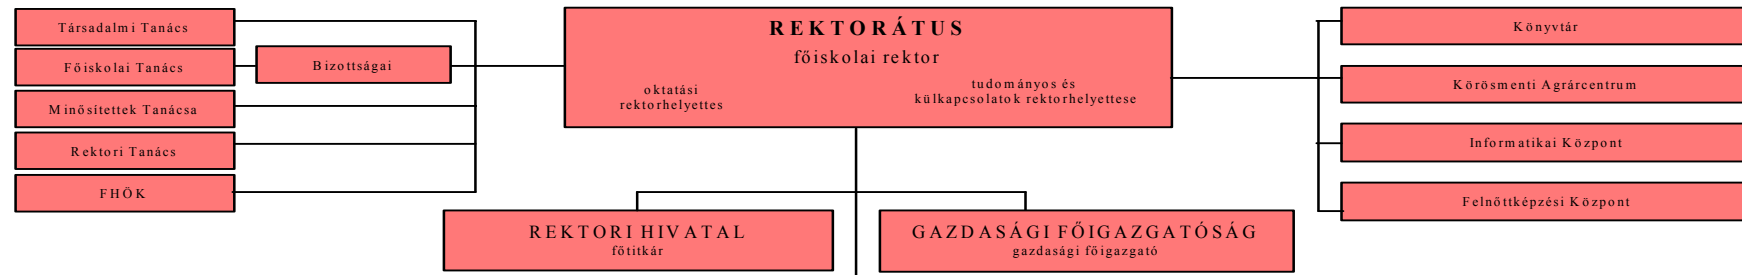

A Tessedik Sámuel Főiskola szervezeti felépítése
2001. július 28.

A könyvtár 2001. december 31-ig Kari, 2002. január 1-től központi szervezeti egység