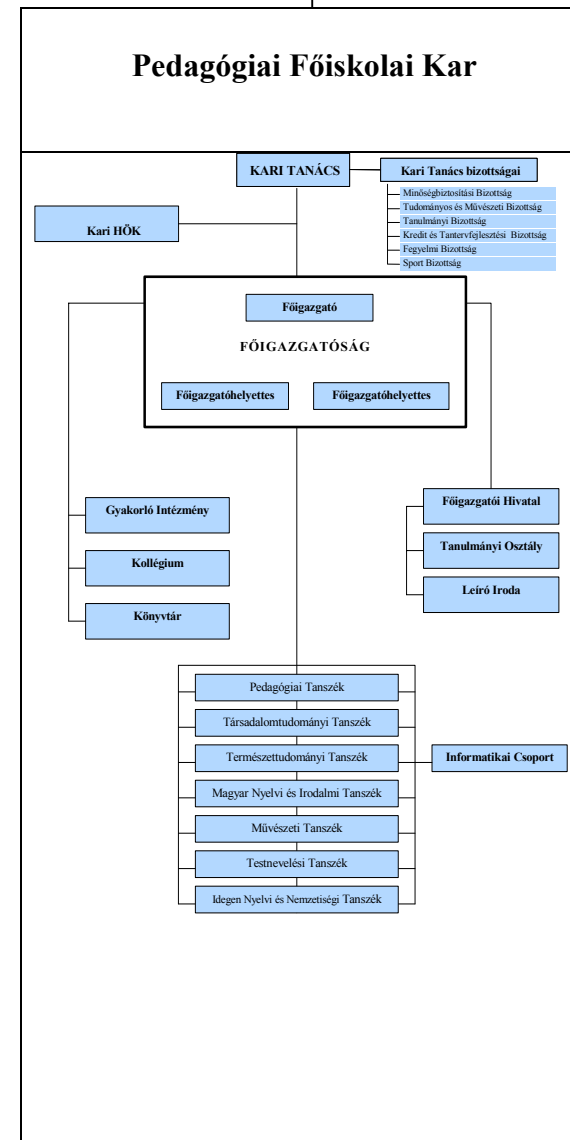

A Tessedik Sámuel Főiskola szervezeti felépítése
2001. július 28.

A könyvtár 2001. december 31-ig Kari, 2002. január 1-től központi szervezeti egység