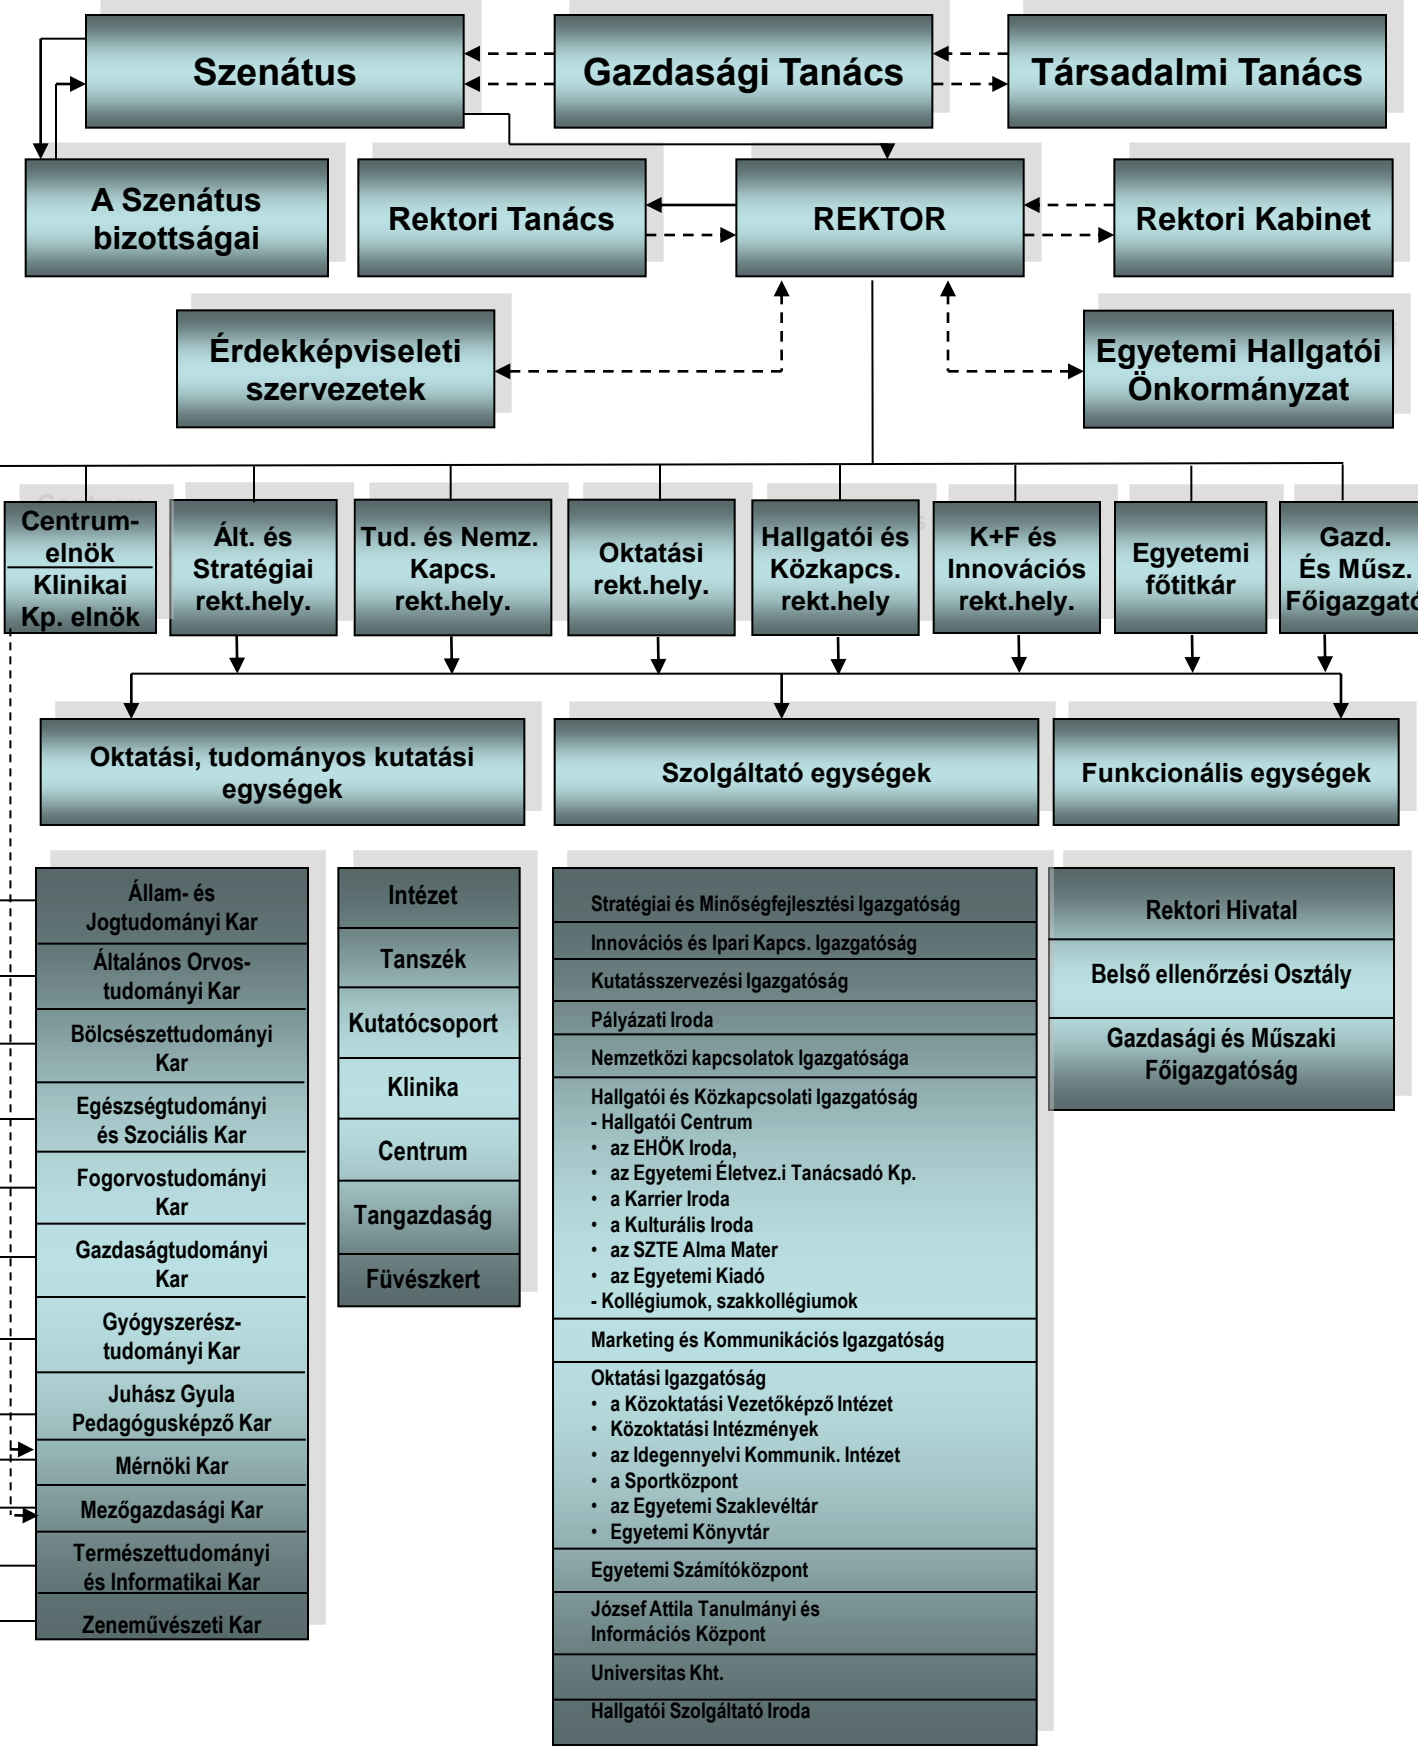

Szegedi Tudományegyetem szervezeti felépítése

—— Függhelmi kapcsolat
 - - - - Szakmai felügyelet, kapcsolattartás, információcsere